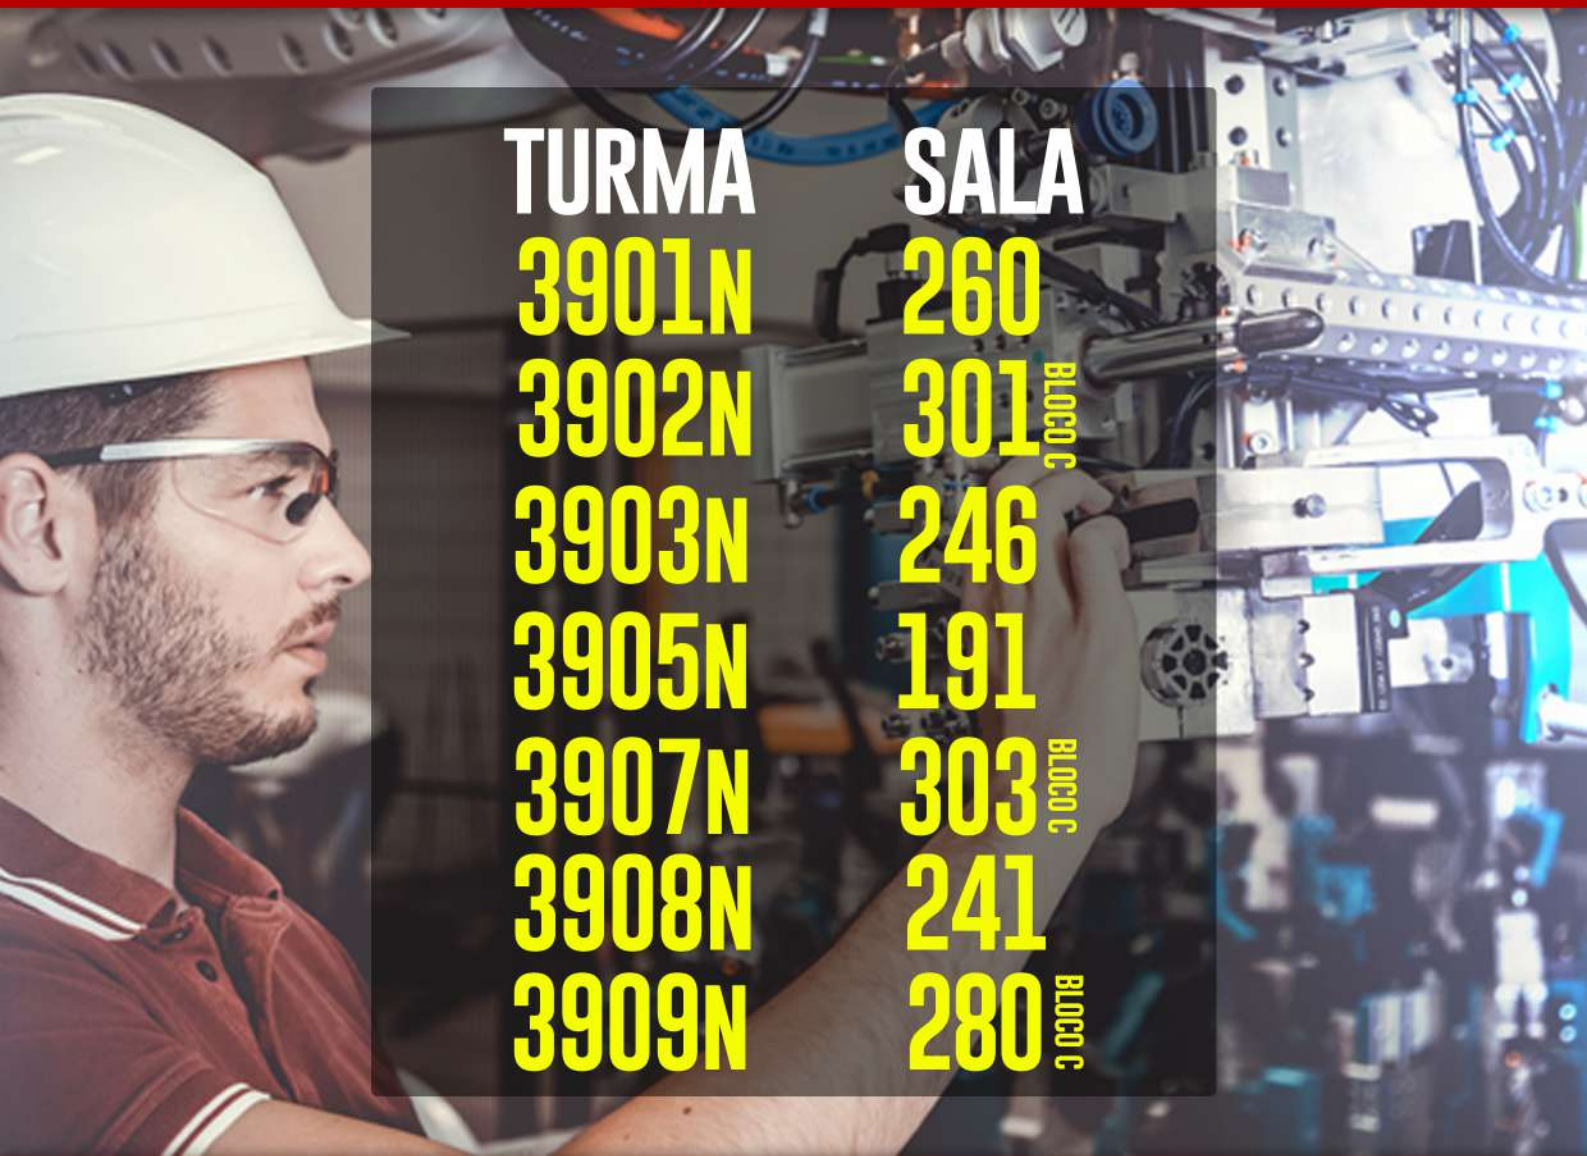

TURMA	SALA
3901N	260
3902N	301 BLOCO C
3903N	246
3905N	191
3907N	303 BLOCO C
3908N	241
3909N	280 BLOCO C

centro universitário facvest
unifacvest